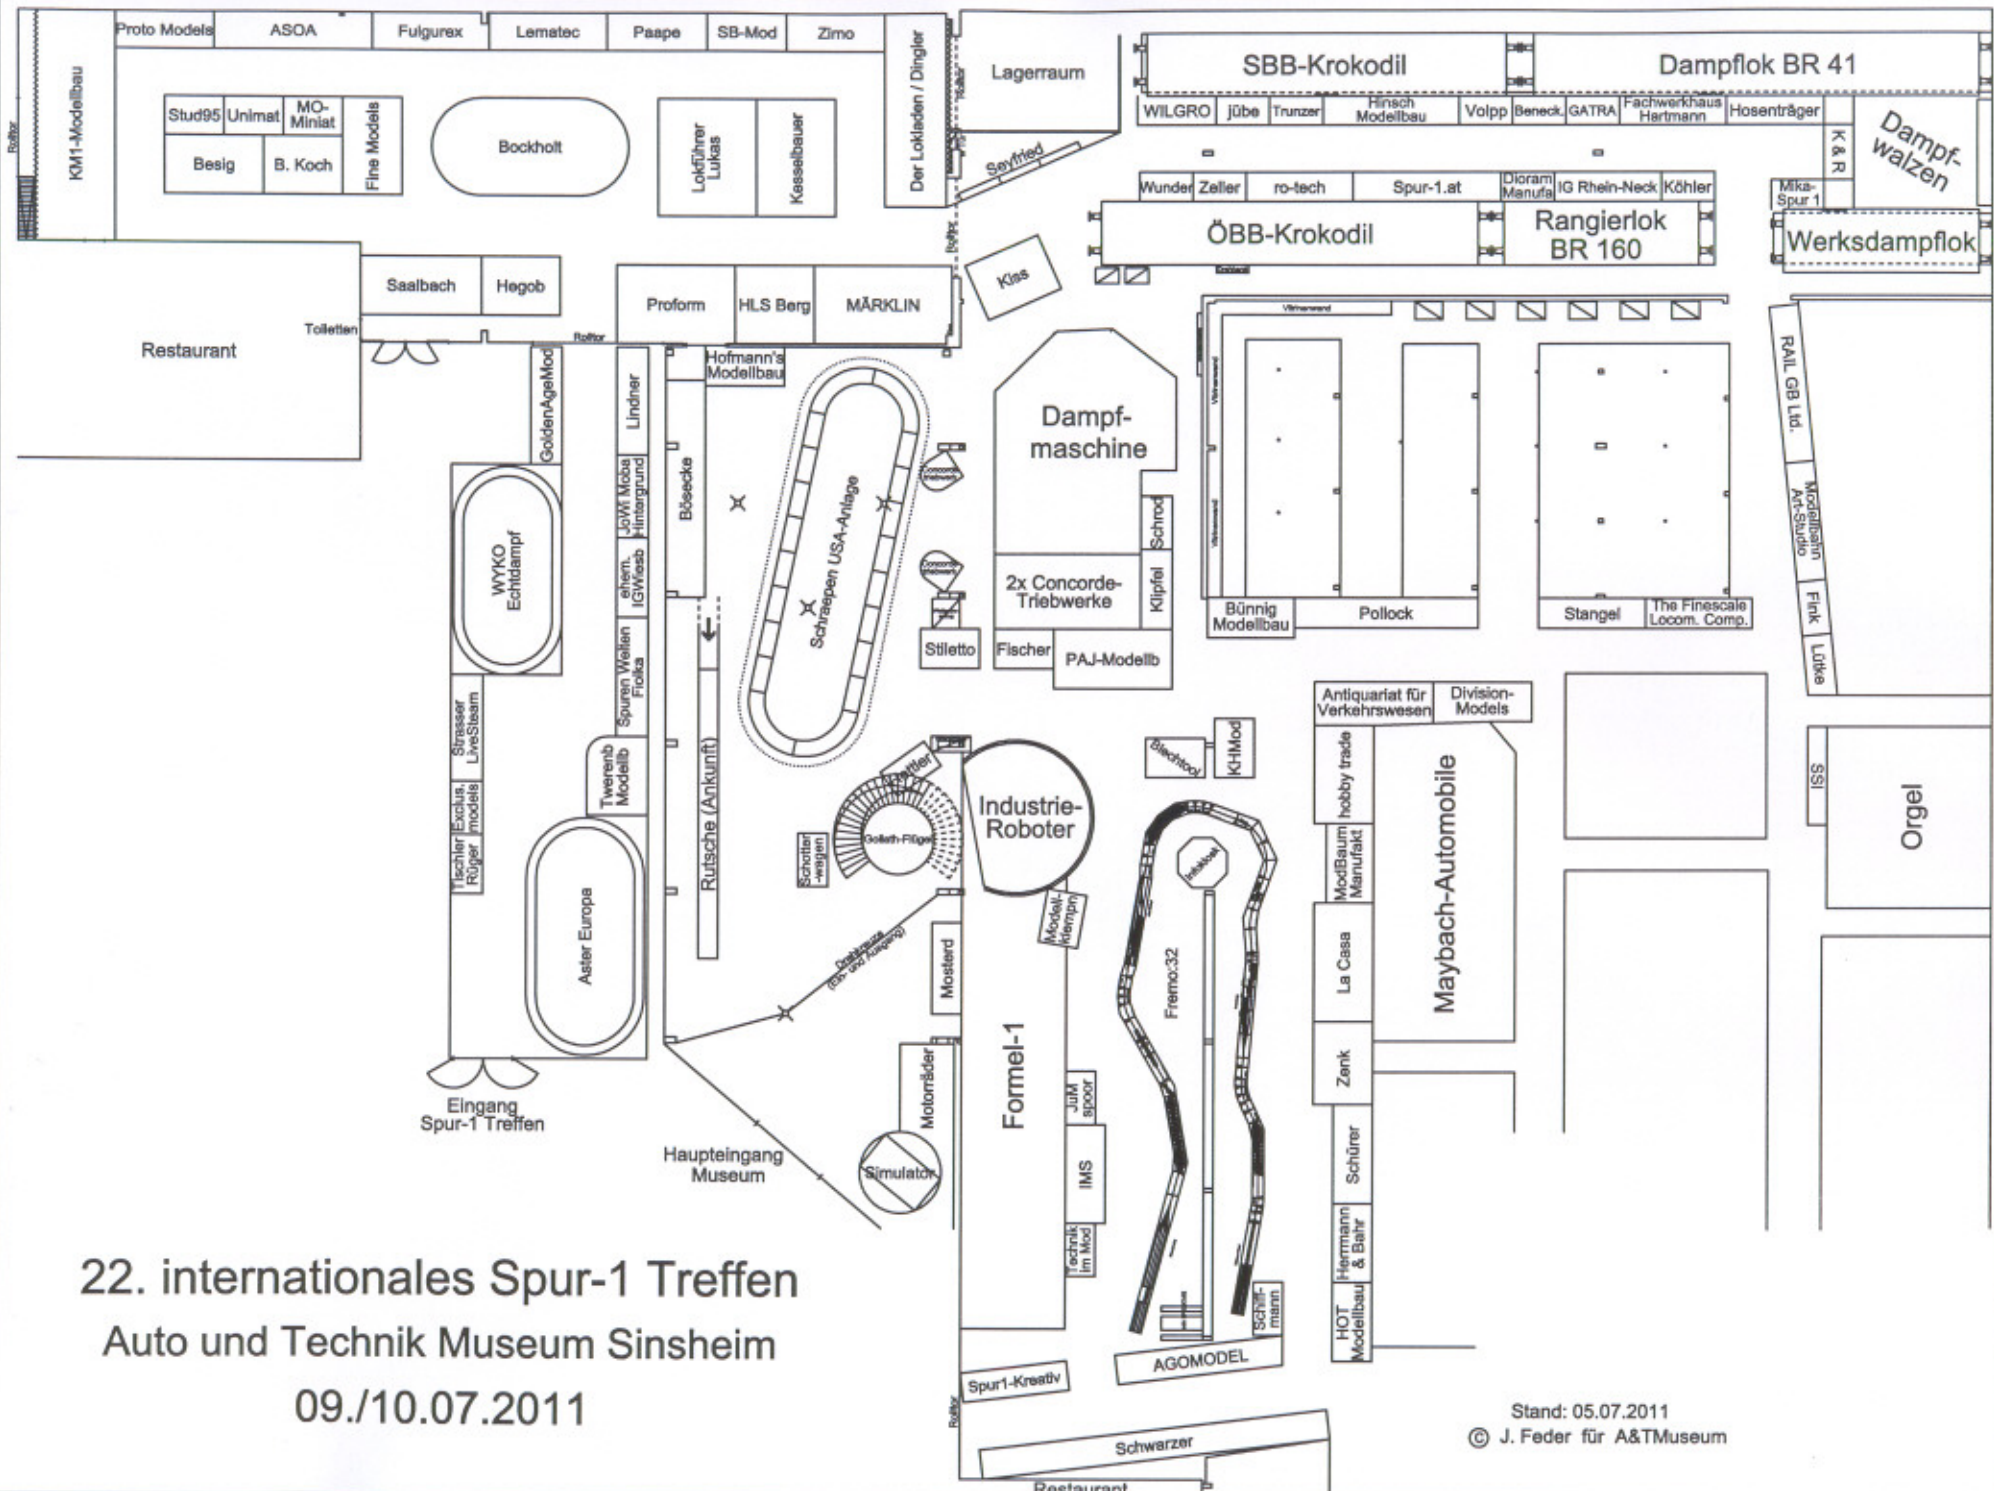

22. internationales Spur-1 Treffen
 Auto und Technik Museum Sinsheim
 09./10.07.2011